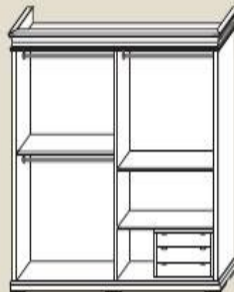

1370/2
cm L 135 P 63 H 203
(a pag. 310)

1370/3
cm L 192 P 63 H 217
(a pag. 296)

1370/4
cm L 243 P 63 H 217

3939/3
cm L 185 P 61 H 216
(a pag. 288)

3939/4
cm L 234 P 60 H 230

3939/5
cm L 294 P 60 H 240
(a pag. 291)

Munkalap1

3982/4
cm L 204 P 56 H 260

3982/5
cm L 252 P 56 H 260

3982/6
cm L 300 P 56 H 260
(a pag. 305)

1358
cm L 289 P 70 H 254
(a pag. 284)

1375
cm L 295 P 66 H 257
(a pag. 300)

ARMADI AD ANTE SCORREVOLI
WARDROBES WITH SLIDING DOORS - SCHRÄNKE MIT SCHEBETÜREN

1384/P
cm L 128 P 50 H 200

1384
cm L 128 P 67 H 200
(a pag. 320)

1391
cm L 183 P 67 H 214
(a pag. 325)

1378/P
cm L 125 P 50 H 206

1378
cm L 125 P 66 H 206
(a pag. 313)

1382
cm L 181 P 66 H 225
(a pag. 315)

Munkalap1

1366
cm L 297 P 70 H 252
(a pag. 283)

1376
cm L 292 P 68 H 260
(a pag. 307)

1534
cm L 296 P 66 H 249
(a pag. 242)

1539
cm L 290 P 69 H 250
1539/P
cm L 255 P 69 H 250
(a pag. 247)

1543
cm L 290 P 69 H 250
(a pag. 253)
1543/P
cm L 255 P 69 H 250