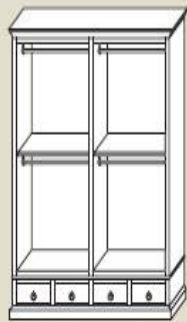

1370/2
cm L 135 P 63 H 203
(a pag. 310)

1370/3
cm L 192 P 63 H 217
(a pag. 296)

1370/4
cm L 243 P 63 H 217

3939/3
cm L 185 P 61 H 216
(a pag. 288)

3939/4
cm L 234 P 60 H 230

3939/5
cm L 294 P 60 H 240
(a pag. 291)

Munkalap1

3982/4
cm L 204 P 56 H 260

3982/5
cm L 252 P 56 H 260

3982/6
cm L 300 P 56 H 260
(a pag. 305)

1358
cm L 289 P 70 H 254
(a pag. 284)

1375
cm L 295 P 66 H 257
(a pag. 300)

ARMADI AD ANTE SCORREVOLI
WARDROBES WITH SLIDING DOORS - SCHRÄNKE MIT SCHEBETÜREN

1384/P
cm L 128 P 50 H 200

1384
cm L 128 P 67 H 200
(a pag. 320)

1391
cm L 183 P 67 H 214
(a pag. 325)

1378/P
cm L 125 P 50 H 206

1378
cm L 125 P 66 H 206
(a pag. 313)

1382
cm L 181 P 66 H 225
(a pag. 315)

Munkalap1

1366
cm L 297 P 70 H 252
(a pag. 283)

1376
cm L 292 P 68 H 260
(a pag. 307)

1534
cm L 296 P 66 H 249
(a pag. 242)

1539
cm L 290 P 69 H 250
1539/P
cm L 255 P 69 H 250
(a pag. 247)

1543
cm L 290 P 69 H 250
(a pag. 253)
1543/P
cm L 255 P 69 H 250