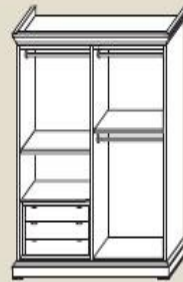

1377/2
cm L 109 P 56 H 230

1377/3
cm L 158 P 56 H 230
(a pag. 300)

1377/4
cm L 204 P 56 H 230

Munkalap1

1386/2
cm L 107 P 65 H 220
(a pag. 322)

1386/3
cm L 154 P 65 H 220

1386/4
cm L 200 P 65 H 220

1362/4
cm L 200 P 65 H 251

1362/5
cm L 247 P 65 H 251

1362/6
cm L 291 P 65 H 251
(a pag. 268)

1362/4
cm L 200 P 65 H 251

1362/5
cm L 247 P 65 H 251

1362/6
cm L 291 P 65 H 251
(a pag. 268)

ARMADI AD ANTE BATTENTI
WARDROBES WITH HINGED DOORS - SCHRÄNKE MIT FLÜGELTÜREN

1370/2
cm L 135 P 63 H 203
(a pag. 310)

1370/3
cm L 192 P 63 H 217
(a pag. 296)

1370/4
cm L 243 P 63 H 217

3939/3
cm L 185 P 61 H 216
(a pag. 288)

3939/4
cm L 234 P 60 H 230

3939/5
cm L 294 P 60 H 240
(a pag. 291)

1541
cm L 290 P 69 H 250
(a pag. 250)
1541/P
cm L 255 P 69 H 250