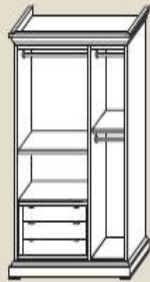

Munkalap1

ARMADI AD ANTE BATTENTI
WARDROBES WITH HINGED DOORS - SCHRÄNKE MIT FLÜGELTÜREN

3966
cm L 109 P 60 H 190
(a pag. 287)

3998
cm L 121 P 56 H 205
(a pag. 310)

3999ZC
cm L 160 P 56 H 205
(a pag. 308)

1377/2
cm L 109 P 56 H 230

1377/3
cm L 158 P 56 H 230
(a pag. 300)

1377/4
cm L 204 P 56 H 230

Munkalap1

1386/2
cm L 107 P 65 H 220
(a pag. 322)

1386/3
cm L 154 P 65 H 220

1386/4
cm L 200 P 65 H 220

1362/4
cm L 200 P 65 H 251

1362/5
cm L 247 P 65 H 251

1362/6
cm L 291 P 65 H 251
(a pag. 268)

1362/4
cm L 200 P 65 H 251

1362/5
cm L 247 P 65 H 251

1362/6
cm L 291 P 65 H 251
(a pag. 268)

ARMADI AD ANTE BATTENTI
WARDROBES WITH HINGED DOORS - SCHRÄNKE MIT FLÜGELTÜREN

1370/2
cm L 135 P 63 H 203
(a pag. 310)

1370/3
cm L 192 P 63 H 217
(a pag. 296)

1370/4
cm L 243 P 63 H 217

3939/3
cm L 185 P 61 H 216
(a pag. 288)

3939/4
cm L 234 P 60 H 230

3939/5
cm L 294 P 60 H 240
(a pag. 291)