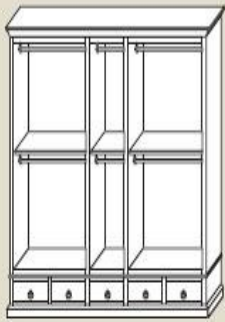

1370/2
cm L 135 P 63 H 203
(a pag. 310)

1370/3
cm L 192 P 63 H 217
(a pag. 296)

1370/4
cm L 243 P 63 H 217

3939/3
cm L 185 P 61 H 216
(a pag. 288)

3939/4
cm L 234 P 60 H 230

3939/5
cm L 294 P 60 H 240
(a pag. 291)

Munkalap1

3982/4
cm L 204 P 56 H 260

3982/5
cm L 252 P 56 H 260

3982/6
cm L 300 P 56 H 260
(a pag. 305)

1358
cm L 289 P 70 H 254
(a pag. 284)

1375
cm L 295 P 66 H 257
(a pag. 300)

ARMADI AD ANTE SCORREVOLI
WARDROBES WITH SLIDING DOORS - SCHRÄNKE MIT SCHEBETÜREN

1384/P
cm L 128 P 50 H 200

1384
cm L 128 P 67 H 200
(a pag. 320)

1391
cm L 183 P 67 H 214
(a pag. 325)

1378/P
cm L 125 P 50 H 206

1378
cm L 125 P 66 H 206
(a pag. 313)

1382
cm L 181 P 66 H 225
(a pag. 315)

Munkalap1

1366
cm L 297 P 70 H 252
(a pag. 283)

1376
cm L 292 P 68 H 260
(a pag. 307)

1534
cm L 296 P 66 H 249
(a pag. 242)

1539
cm L 290 P 69 H 250
1539/P
cm L 255 P 69 H 250
(a pag. 247)

1543
cm L 290 P 69 H 250
(a pag. 253)
1543/P
cm L 255 P 69 H 250