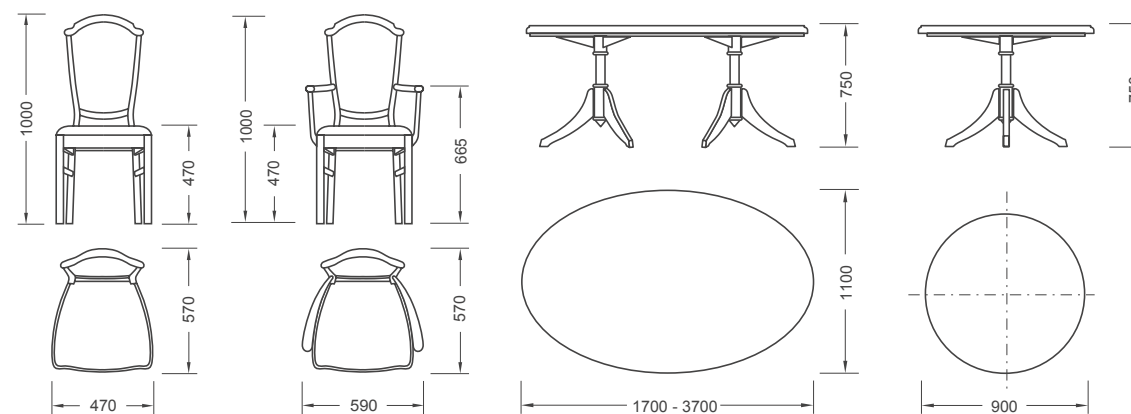

NÓRA

	anyag Material material	változat jele Variationen variation *	szövetnorma Stoffbedarf fabric norm (cm) **	felületkezelés Oberfläche surface finish
szék Stuhl chair	bükk Buche beech	3	60	natur vagy pácolt natur oder gebeizt natural or stained
		3K	60	
		3V	75	
karszék Armstuhl armchair		3	60	
		3K	60	
		3V	75	

		anyag Material material	méret Maß size	felületkezelés Oberfläche surface finish
asztal Tisch table	tető Platte top	cseresznye furnézott MDF MDF mit kirschbaum Furnier cherry veneered MDF	1700/2100x1100	pácolt gebeizt stained
			1700/2500x1100	
	él Kante edge	MDF	1700/2900x1100	
			1700/3300x1100	
	láb Fuß leg	bükk Buche beech	1700/3700x1100 Ø 900	

* 3: ülés, támla kárpitos | Sitz und Rücklehne stoffgepolstert | seat and back upholstered
K: kéder díszítés | mit Ziernaht | with piping
V: ülés vastag kárpitozással | der Sitz ist dick gepolstert | thick upholstered seat

** A szövetnorma 140cm széles egyszínű szövetre vonatkozik.
Der Stoffbedarf bezieht sich auf 140 cm breite, einfarbige Stoffe.
Fabric norm refers to plain (uni) fabrics, 140 cm width.