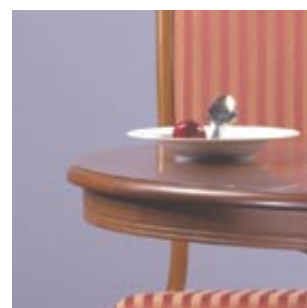

NÓRA 3

NÓRA

NÓRA 1700 / 2100 x 1100
ASZTAL | TISCH | TABLE